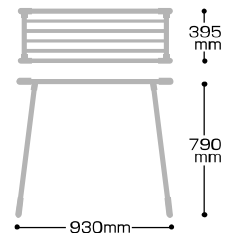

These items make the sharp
production of your life space.

SIP.S
SANIDEA
import produce

01 タオルホームハンガー | K001-01 | 810001
梱包サイズ(約) / 内箱: W403×D108×H958mm
外箱: W975×D418×H680mm
製品重量(約): 1,600g | 入数: 6

01

TOWEL HOME HANGER

[耐荷重量] 全体荷重
(均等に干した場合): 約3,6kg
[材 質] 樹脂部: ポリプロピレン
パイプ: スチール(粉体塗装)

●本製品の仕様は予告なく変更する場合があります。
●JANコードの頭には、すべて4990127がつきます。

SANIDEA 〒955-0001 新潟県三条市三貴地新田966-1 TEL 0256-38-6110

Produced by JAPAN
Made in CHINA