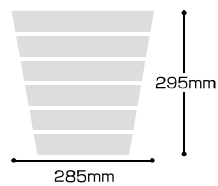

These items make the sharp
production of your life space.

ホワイト

ブラウン

ワインレッド

SIP.S
SANIDEA
import produce

ラウンドベール 12ℓ ホワイト | F007-WH | 800132
ブラウン | F007-BR | 800149
ワインレッド | F007-WRE | 800156

梱包サイズ(約) : W585×D310×H430mm
製品重量(約) : 363g | 入数 : 12

ROUND PAIL

[材質] ポリプロピレン

●本製品の仕様は予告なく変更する場合があります。
●JANコードの頭には、すべて4990127がつきます。

SANIDEA 〒955-0001 新潟県三条市三貫地新田966-1 TEL 0256-38-6110

Produced by JAPAN
Made in CHINA