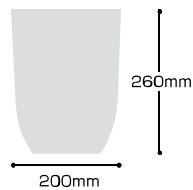

TUMBLER PAIL

[材質] ポリスチレン