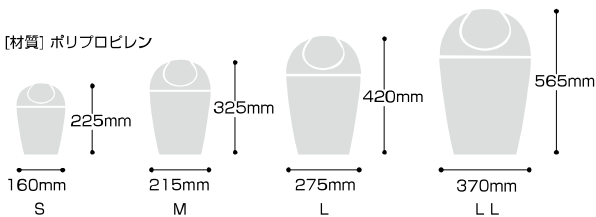

These items make the sharp
production of your life space.

SIP.S
SANIDEA
import produce

[Color]

ホワイト

ブラウン

ワインレッド

スイングペール S 2ℓ ホワイト | F001-WH | 800002
 ブラウン | F001-BR | 800019
 ワインレッド | F001-WRE | 800026

梱包サイズ(約) : W350×D350×H310mm
 製品重量(約) : 178g | 入数 : 12

スイングペール M 5ℓ ホワイト | F002-WH | 800033
 ブラウン | F002-BR | 800040
 ワインレッド | F002-WRE | 800057

梱包サイズ(約) : W445×D235×H625mm
 製品重量(約) : 390g | 入数 : 12

スイングペール L 12ℓ ホワイト | F003-WH | 800064
 ブラウン | F003-BR | 800071
 ワインレッド | F003-WRE | 800088

梱包サイズ(約) : W565×D290×H620mm
 製品重量(約) : 704g | 入数 : 6

スイングペール LL 30ℓ ホワイト | F004-WH | 800095
 梱包サイズ(約) : W375×D375×H705mm
 製品重量(約) : 1,600g | 入数 : 3

SWING PAIL

[材質] ポリプロピレン

●本製品の仕様は予告なく変更する場合があります。
 ●JANコードの頭には、すべて4990127がつきます。